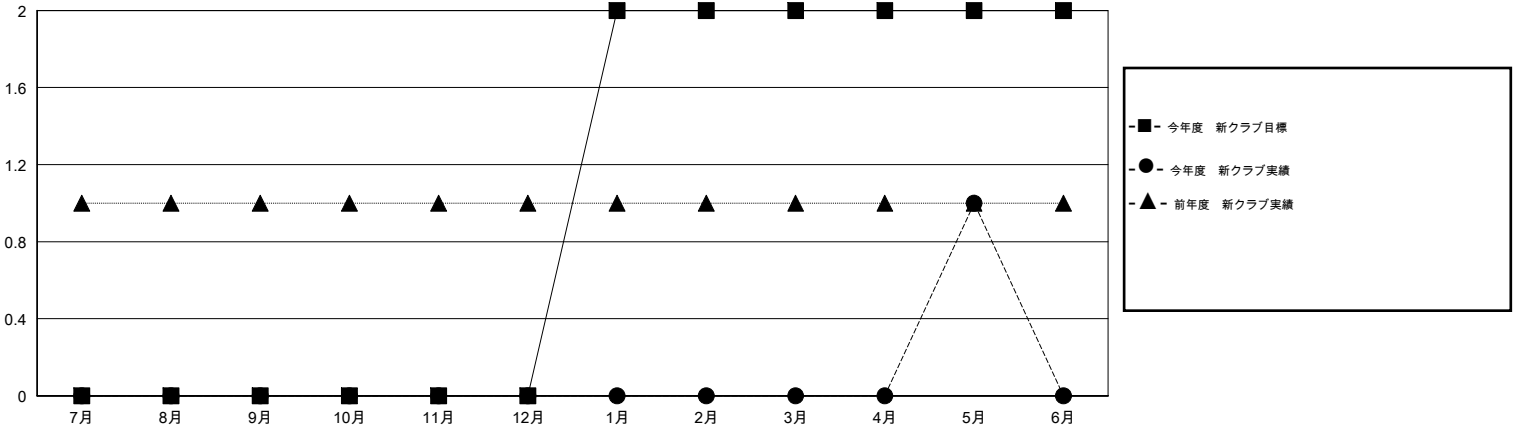

MONTHLY MEMBERSHIP PROGRESS REPORT

District 337 E

Results as of: 5/31/2016

GMT: Masayoshi Maruyama

地域 JAPAN

GMT会則地域 5-Jap

クラブ				
結果: 2015-2016				
四半期	新クラブ目標	新クラブ	解散クラブ	純増/減
7月/8月/9月	0	0	0	0
10月/11月/12月	0	0	0	0
1月/2月/3月	2	0	0	0
4月/5月/6月	0	1	0	1

名				
結果: 2015-2016				
四半期	新会員目標	チャーターメン バー/新会員	退会者	純増/減
7月/8月/9月	70	110	28	82
10月/11月/12月	365	30	27	3
1月/2月/3月	210	54	30	24
4月/5月/6月	20	48	24	24

新クラブ目標及び実績累計

会員目標及び実績累計

解散クラブ: 0	42 CLUBS OF 58 一名以上の新会員を登録	男女別
		男性 1,476 (81.82%)
		女性 328 (18.18%)
退会者	健康診断データはこちら	家族会員 425
物故会員 10		世帯主 195
クラブ解散 0		世帯主以外 230
その他 99		
合計 109		