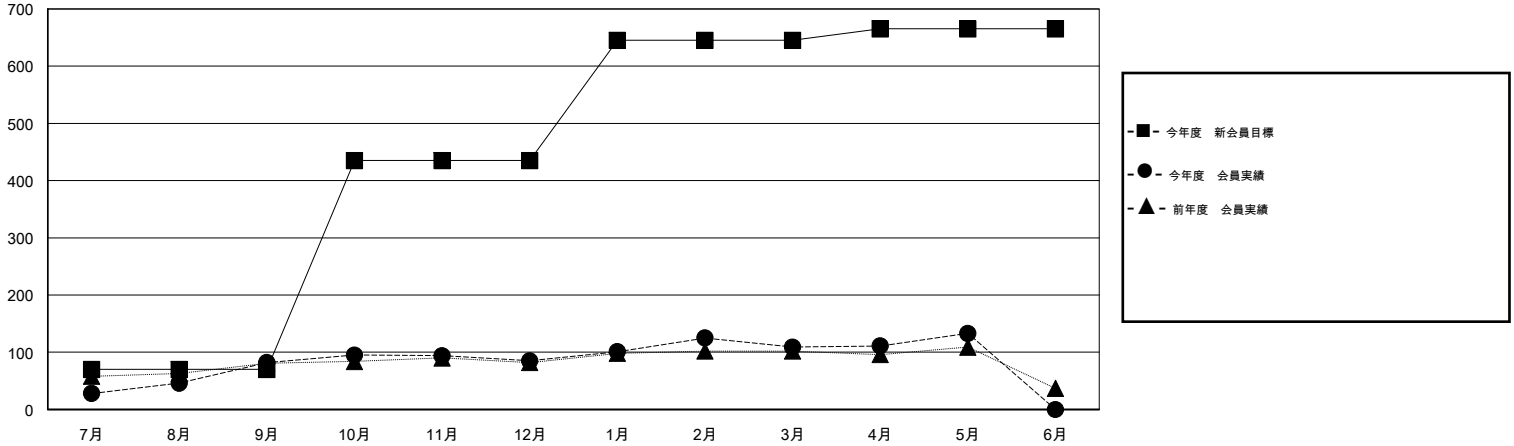

MONTHLY MEMBERSHIP PROGRESS REPORT

District 337 E

Results as of: 5/31/2016

GMT: Masayoshi Maruyama

地域 JAPAN

GMT会則地域 5-Jap

クラブ				
結果: 2015-2016				
四半期	新クラブ目標	新クラブ	解散クラブ	純増/減
7月/8月/9月	0	0	0	0
10月/11月/12月	0	0	0	0
1月/2月/3月	2	0	0	0
4月/5月/6月	0	1	0	1

名				
結果: 2015-2016				
四半期	新会員目標	チャーターメン バー/新会員	退会者	純増/減
7月/8月/9月	70	110	28	82
10月/11月/12月	365	30	27	3
1月/2月/3月	210	54	30	24
4月/5月/6月	20	48	24	24

新クラブ目標及び実績累計

会員目標及び実績累計

解散クラブ: 0	42 CLUBS OF 58 一名以上の新会員を登録	男女別
		男性 1,476 (81.82%)
		女性 328 (18.18%)
退会者	健康診断データはこちら	家族会員 425
物故会員 10		世帯主 195
クラブ解散 0		世帯主以外 230
その他 99		
合計 109		